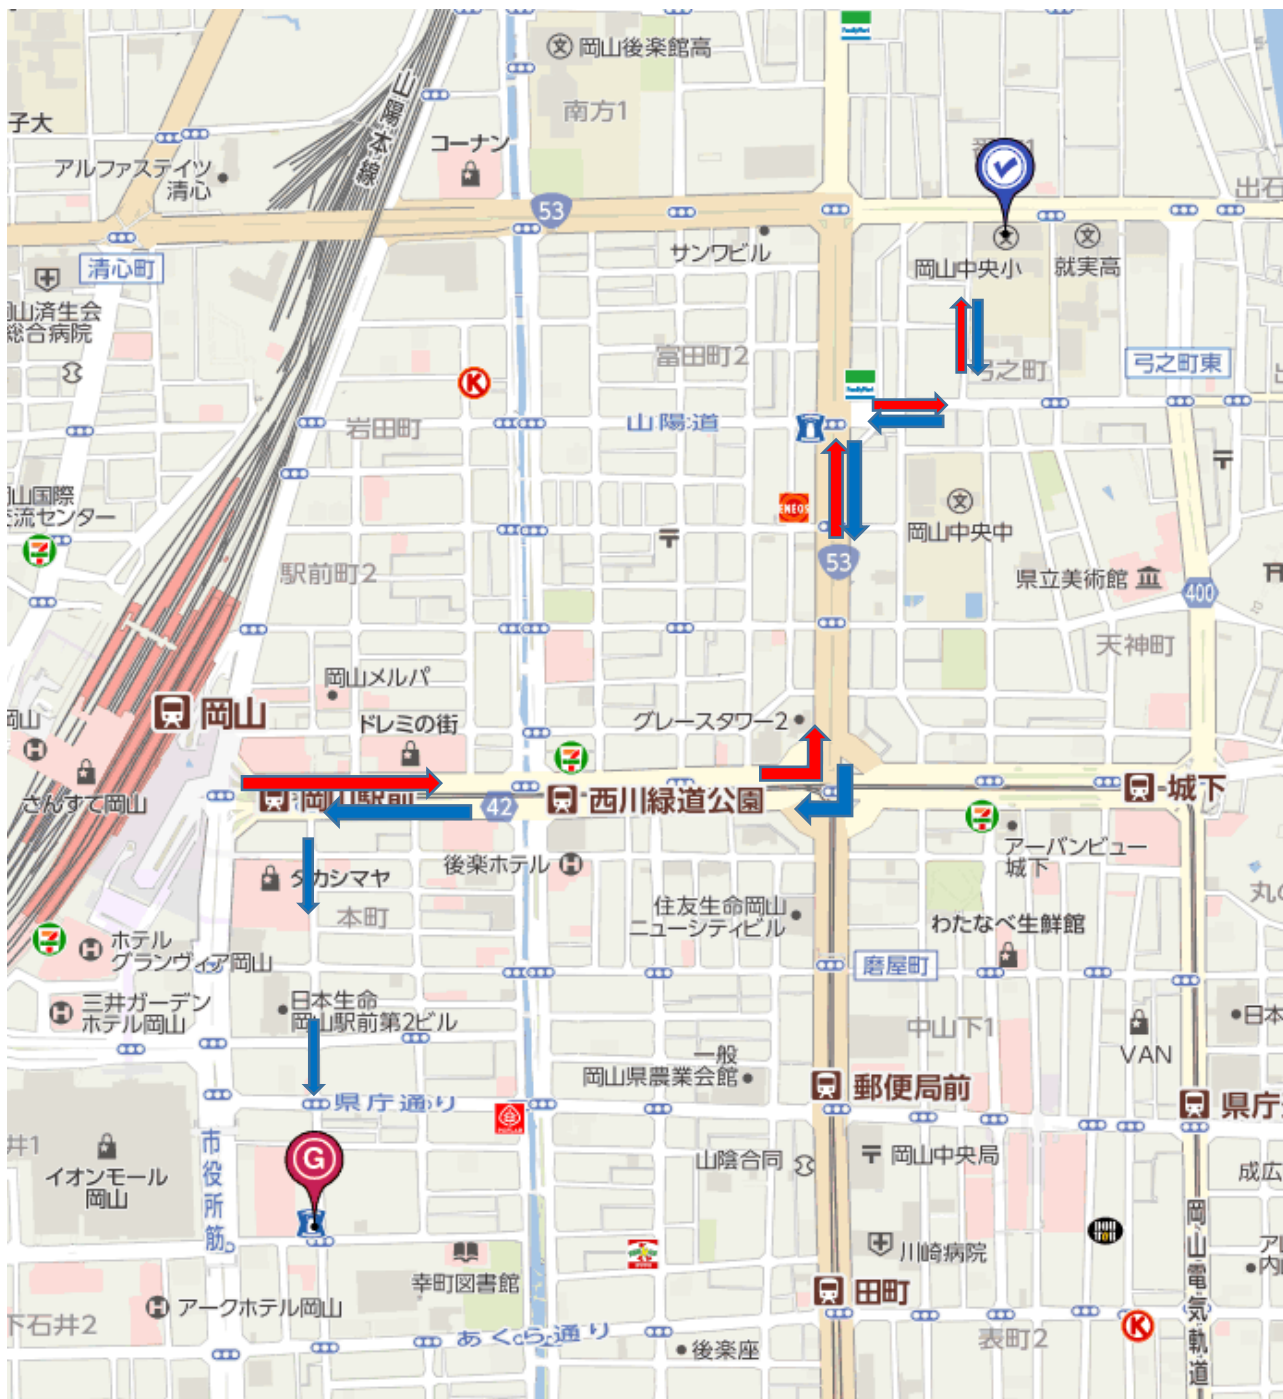

《岡山駅から会場近辺までの地図》

- ・ 講演会会場（岡山市立中央小学校）
- ・ 懇親会会場（SPORTS BAR ULTRAS）

①岡山駅から講演会会場〔岡山市立中央小学校〕までの経路（徒歩10～15分）
（赤の矢印に沿って来て下さい。）

②講演会会場〔岡山市立中央小学校〕から懇親会会場までの経路（徒歩15～20分）
（青の矢印に沿って来て下さい。）